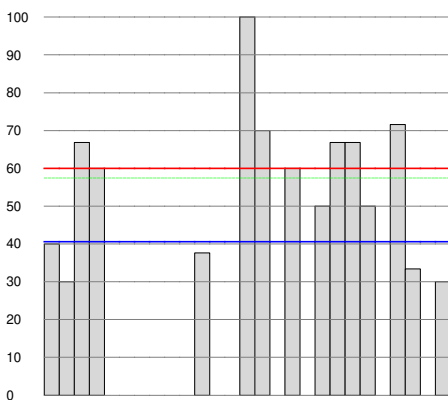

Toetsen DW

Norm 50 of 60 DW-cijfer Klasgemiddelde

Engels (68,7)

Frans (54)

Godsdienst (44,4)

Informatica (62,5)

Integrale opdrachten (40,5)

Lichamelijke opvoeding (76,2)

Aardrijkskunde (60,1)

Geschiedenis (34,4)

Toetsen DW

Norm 50 of 60 DW-cijfer

Klasgemiddelde

Natuurwetenschappen (40,6)

Nederlands (61,5)

Sociale wetenschappen (43,2)

Wiskunde (68,4)