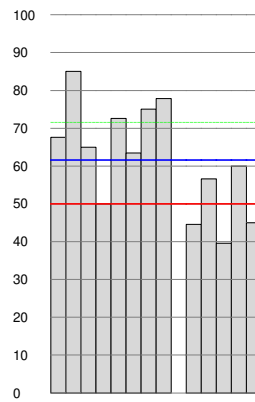

Toetsen DW

Norm 50 of 60 DW-cijfer Klasgemiddelde

Engels (68,7)

Frans (54)

Godsdienst (44,4)

Informatica (62,5)

Integrale opdrachten (40,5)

Lichamelijke opvoeding (76,2)

Aardrijkskunde (60,1)

Geschiedenis (34,4)

Toetsen DW

Norm 50 of 60 DW-cijfer

Klasgemiddelde

Natuurwetenschappen (40,6)

Nederlands (61,5)

Sociale wetenschappen (43,2)

Wiskunde (68,4)