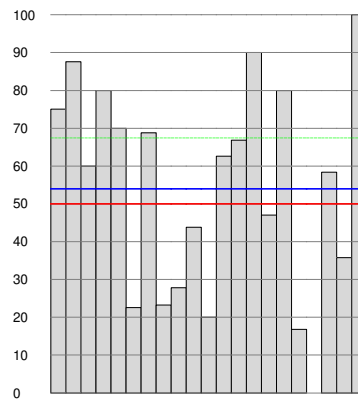

Toetsen DW

Norm 50 of 60 DW-cijfer Klasgemiddelde

Engels (68,7)

Frans (54)

Godsdienst (44,4)

Informatica (62,5)

Integrale opdrachten (40,5)

Lichamelijke opvoeding (76,2)

Aardrijkskunde (60,1)

Geschiedenis (34,4)

Toetsen DW

Norm 50 of 60 DW-cijfer

Klasgemiddelde

Natuurwetenschappen (40,6)

Nederlands (61,5)

Sociale wetenschappen (43,2)

Wiskunde (68,4)