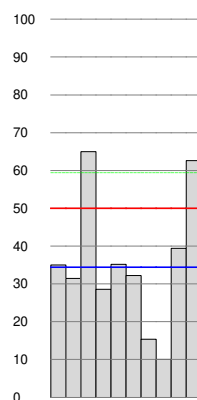

Toetsen DW

Norm 50 of 60 DW-cijfer Klasgemiddelde

Engels (68,7)

Frans (54)

Godsdienst (44,4)

Informatica (62,5)

Integrale opdrachten (40,5)

Lichamelijke opvoeding (76,2)

Aardrijkskunde (60,1)

Geschiedenis (34,4)

Toetsen DW

Norm 50 of 60 DW-cijfer

Klasgemiddelde

Natuurwetenschappen (40,6)

Nederlands (61,5)

Sociale wetenschappen (43,2)

Wiskunde (68,4)