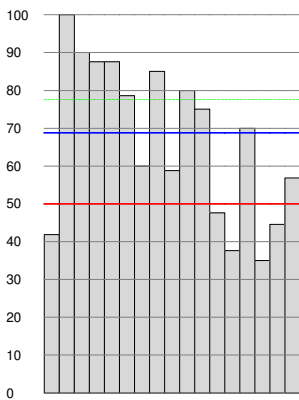

Toetsen DW

Norm 50 of 60 DW-cijfer Klasgemiddelde

Engels (68,7)

Frans (54)

Godsdienst (44,4)

Informatica (62,5)

Integrale opdrachten (40,5)

Lichamelijke opvoeding (76,2)

Aardrijkskunde (60,1)

Geschiedenis (34,4)

Toetsen DW

Norm 50 of 60 DW-cijfer

Klasgemiddelde

Natuurwetenschappen (40,6)

Nederlands (61,5)

Sociale wetenschappen (43,2)

Wiskunde (68,4)