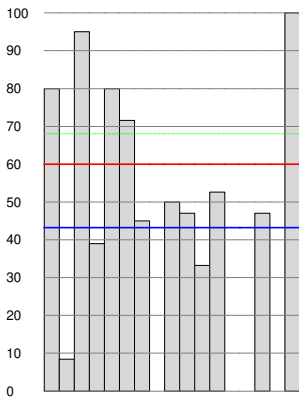

Toetsen DW

Norm 50 of 60 DW-cijfer Klasgemiddelde

Engels (68,7)

Frans (54)

Godsdienst (44,4)

Informatica (62,5)

Integrale opdrachten (40,5)

Lichamelijke opvoeding (76,2)

Aardrijkskunde (60,1)

Geschiedenis (34,4)

Toetsen DW

Norm 50 of 60 DW-cijfer

Klasgemiddelde

Natuurwetenschappen (40,6)

Nederlands (61,5)

Sociale wetenschappen (43,2)

Wiskunde (68,4)